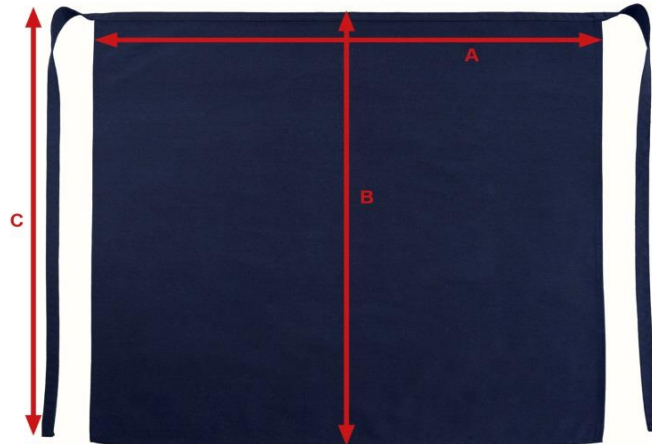

Measurement Chart

JG11 - 'London' Long Bistro Apron

Position	in cm
A	100
B	100
C	100

24.04.2018

jassz
bags towels bistro