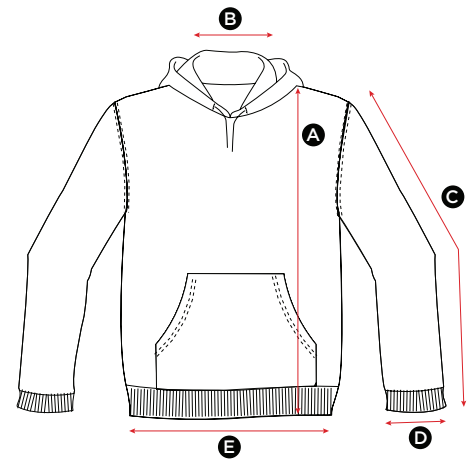

SG24 Men's Contrast Hoodie 281.52

GRÖßE	S	M	L	XL	2XL	3XL	4XL	5XL
A Länge	68.5	71	73.5	76	78.5	81	83.5	86
B Halsausschnitt hinten	20.5	21	21.5	22	22.5	23	24	25
C Ärmellänge	66.5	68	69.5	71	71	72.5	73	74.5
D Weite der Ärmelöffnung	10.5	10.5	10.5	11.5	11.5	11.5	12	12
E Bundöffnung	39.5	43	46.5	50	53.5	57	63	69

Angaben in cm

Alle Größen liegen innerhalb der standardmäßigen Toleranzgrenzen der Branche und sind jeweils produktabhängig.

SG24F Ladies' Contrast Hoodie 254.52

GRÖßE	XS	S	M	L	XL	2XL
A Länge	59.5	62	64.5	67	69.5	72
B Halsausschnitt hinten	20.5	21	21.5	22	22.5	23
C Ärmellänge	60.5	62	63.5	65	66.5	66.5
D Weite der Ärmelöffnung	8	8	8	9	9	9
E Bundöffnung	38	42	45	48	51	54

Angaben in cm

Alle Größen liegen innerhalb der standardmäßigen Toleranzgrenzen der Branche und sind jeweils produktabhängig.