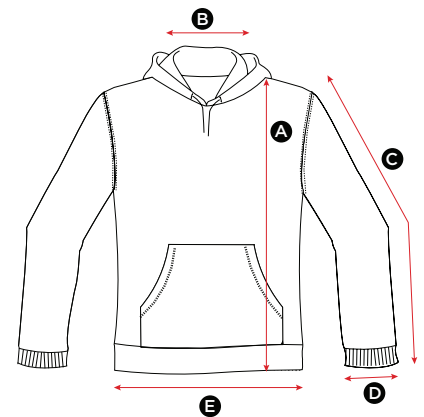

SG24 Men's Contrast Hoodie 281.52

GRÖßE	S	M	L	XL	2XL	3XL	4XL	5XL
A Länge	68.5	71	73.5	76	78.5	81	83.5	86
B Halsausschnitt hinten	20.5	21	21.5	22	22.5	23	24	25
C Ärmellänge	66.5	68	69.5	71	71	72.5	73	74.5
D Weite der Ärmelöffnung	10.5	10.5	10.5	11.5	11.5	11.5	12	12
E Bundöffnung	39.5	43	46.5	50	53.5	57	63	69

Angaben in cm

Alle Größen liegen innerhalb der standardmäßigen Toleranzgrenzen der Branche und sind jeweils produktabhängig.

SG24F Ladies' Contrast Hoodie 254.52

GRÖßE	XS	S	M	L	XL	2XL
A Länge	59.5	62	64.5	67	69.5	72
B Halsausschnitt hinten	20.5	21	21.5	22	22.5	23
C Ärmellänge	60.5	62	63.5	65	66.5	66.5
D Weite der Ärmelöffnung	8	8	8	9	9	9
E Bundöffnung	38	42	45	48	51	54

Angaben in cm

Alle Größen liegen innerhalb der standardmäßigen Toleranzgrenzen der Branche und sind jeweils produktabhängig.

SG24K Kids' Contrast Hoodie 280.52

GRÖßE	(Years) 3-4 (CM)104	5-6 116	7-8 128	9-10 140	11-12 152
A Länge	45	49	54	57	62
B Halsausschnitt hinten	21	22	24	25	26
C Ärmellänge	40	42	44	51.5	54.5
D Weite der Ärmelöffnung	6.5	6.5	6.5	7	7
E Bundöffnung	31	33	35	37	39

Angaben in cm

Alle Größen liegen innerhalb der standardmäßigen Toleranzgrenzen der Branche und sind jeweils produktabhängig.